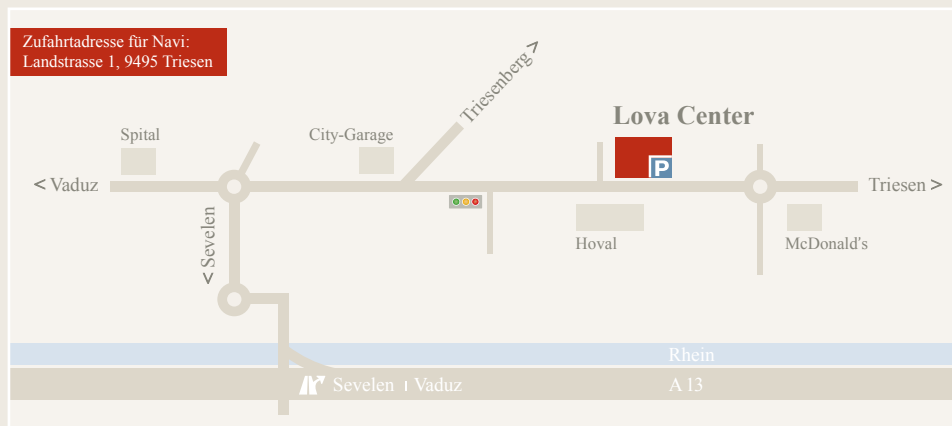

Öffnungszeiten Plättli-Ausstellung

Dienstag – Freitag 8.00 – 12.00 Uhr | 13.30 – 18.30 Uhr

Samstag 9.00 – 12.00 Uhr | 13.30 – 16.00 Uhr

Voranmeldung von Vorteil

Lova Center | 9490 Vaduz | Tel. +423 232 85 00
Fax +423 232 86 00 | info@wohnkeramik.li
www.wohnkeramik.li